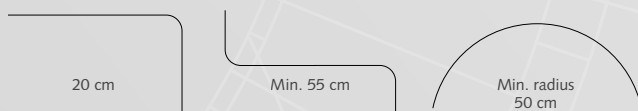

CRS Verstelbare Wandsteen

8 cm Ø 20 en 28 mm, verstelbaar tot 9,5 cm

A = 8,9 / B = 8 <> 9,5 / D = 3,75 / E = 5,95 cm

12 cm Ø 20 en 28 mm, verstelbaar tot 13,5 cm

A = 12,9 / B = 12 <> 13,5 / D = 3,75 / E = 5,95 cm

16 cm Ø 20 en 28 mm, verstelbaar tot 21 cm

A = 18,9 / B = 7,5 <> 10,5 / C = 9 <> 10,5 / D = 3,75 / E = 5,95 cm

TOEPASSINGEN

Doorsnede railroede met meenemers en glijders.

BUIGEN

De (28 mm) gekoorde railroede kan, zowel binnen- als buitenbocht, gebogen worden met een radius van 20 cm.