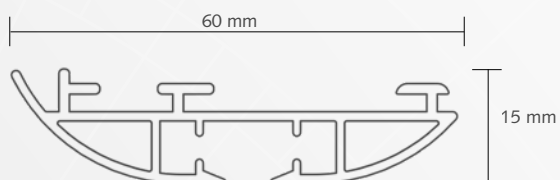

PRODUCT INFORMATIE

- Elegant & stijlvol handbediend, gekoord design gordijnrailsysteem;
- Voor alle types medium-zware gordijnen;
- Kleuropties: wit, grijs of antraciet met bijbehorende onderdelen;
- Standaard lengte 6 meter;
- Eenvoudig en snel te monteren;
- Plafond- en wandsteunen beschikbaar;
- Onzichtbare plafondsteun voor onzichtbare bevestiging van rail tegen het plafond beschikbaar;
- Glijders zijn bestemd tegen zwaar werk voor een gemakkelijk geleiding;
- Glijders zijn UV beschermd tegen verkleuring;
- Forest Wave Systeem toepasbaar;
- Unieke garantie: 10 jaar.

SPECIFICATIES

- Schaal 1 op 1
- Gewicht: 480 gr/meter
- Aluminium extrusie
- Afmeting: 60 x 15 mm
- Kleuren: wit, grijs, antraciet

Waveplooi toepassing op de DS-XL gekoord

KLEUROPTIES

De DS-XL® is verkrijgbaar in drie kleuren: wit, grijs en antraciet.