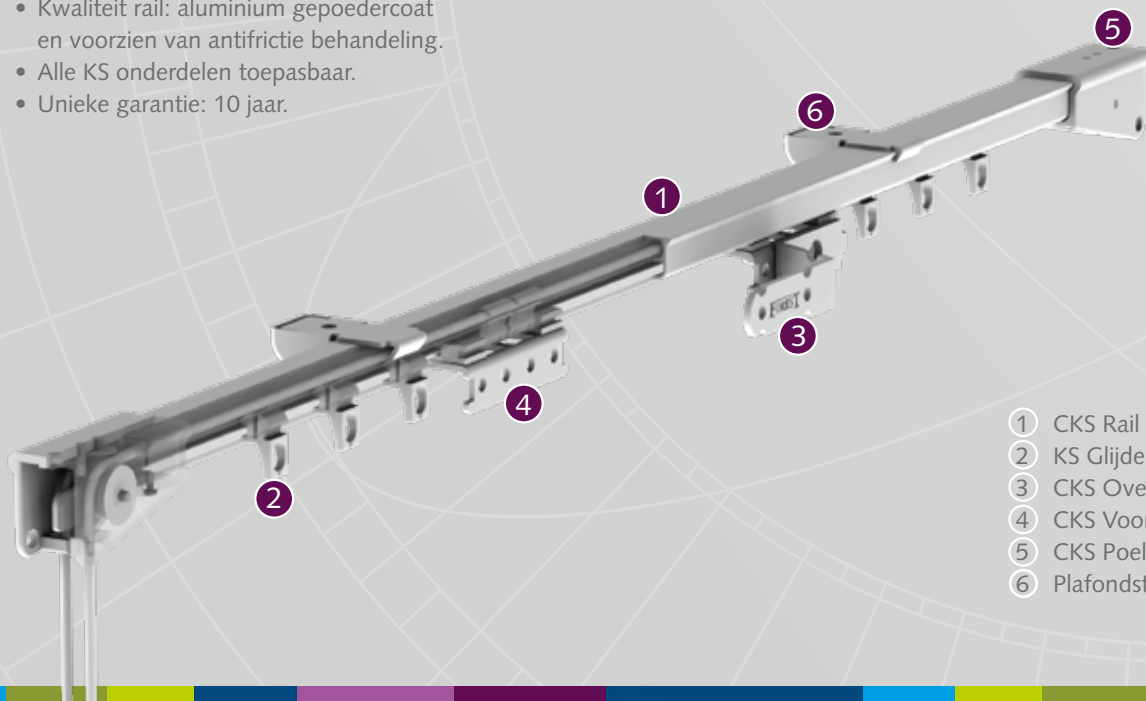

PROFIEL

- Schaal 1:1
- Gewicht: 202 gr/m
- Aluminium Extrusie
- Maten: 14 mm x 20 mm

25 mm

Inklikbare glijders

Eenvoudig te monteren:
in klikken-positioneren-
vastzetten