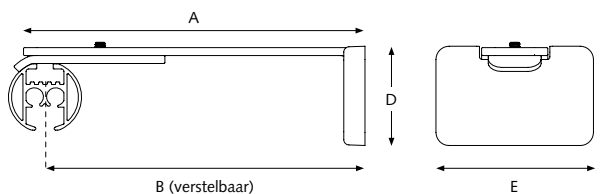

CRS Verstelbare Wandsteen

8 cm Ø 20 en 28 mm, verstelbaar tot 9,5 cm

A = 8,9 / B = 8 <> 9,5 / D = 3,75 / E = 5,95 cm

12 cm Ø 20 en 28 mm, verstelbaar tot 13,5 cm

A = 12,9 / B = 12 <> 13,5 / D = 3,75 / E = 5,95 cm

16 cm Ø 20 en 28 mm, verstelbaar tot 21 cm

A = 18,9 / B = 7,5 <> 10,5 / C = 9 <> 10,5 / D = 3,75 / E = 5,95 cm