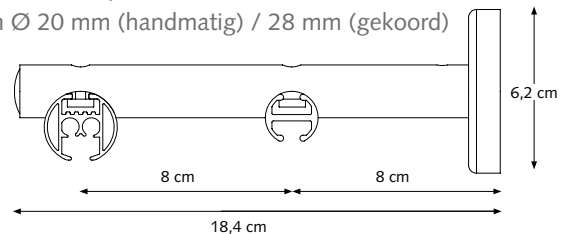

CRS Wandsteen, dubbel

16 cm Ø 20 mm: A = 18,4 / B = 8 / C = 8

16 cm Ø 28 mm: A = 18,4 / B = 8 / C = 8

20 cm Ø 28 mm: A = 22,4 / B = 12 / C = 8

CRS Wandsteen, dubbel

16 cm Ø 20 mm (handmatig) / 28 mm (gekoord)

CRS Verstelbare Wandsteen

8 cm Ø 20 en 28 mm, verstelbaar tot 9,5 cm

A = 8,9 / B = 8 <> 9,5 / D = 3,75 / E = 5,95 cm

12 cm Ø 20 en 28 mm, verstelbaar tot 13,5 cm

A = 12,9 / B = 12 <> 13,5 / D = 3,75 / E = 5,95 cm