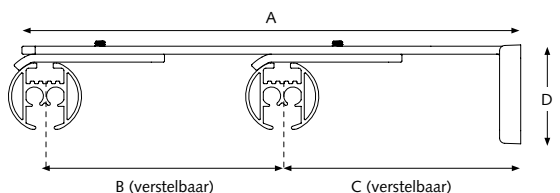

CRS Wandsteen, dubbel

16 cm Ø 20 mm: A = 18,4 / B = 8 / C = 8

16 cm Ø 28 mm: A = 18,4 / B = 8 / C = 8

20 cm Ø 28 mm: A = 22,4 / B = 12 / C = 8

CRS Wandsteen, dubbel

16 cm Ø 20 mm (handmatig) / 28 mm (gekoord)

CRS Verstelbare Wandsteen

8 cm Ø 20 en 28 mm, verstelbaar tot 9,5 cm

A = 8,9 / B = 8 <> 9,5 / D = 3,75 / E = 5,95 cm

12 cm Ø 20 en 28 mm, verstelbaar tot 13,5 cm

A = 12,9 / B = 12 <> 13,5 / D = 3,75 / E = 5,95 cm

16 cm Ø 20 en 28 mm, verstelbaar tot 21 cm

A = 18,9 / B = 7,5 <> 10,5 / C = 9 <> 10,5 / D = 3,75 / E = 5,95 cm

TOEPASSINGEN

Doorsnede railroede met meenemers en glijders.

BUIGEN

De (28 mm) gekoorde railroede kan, zowel binnen- als buitenbocht, gebogen worden met een radius van 20 cm.