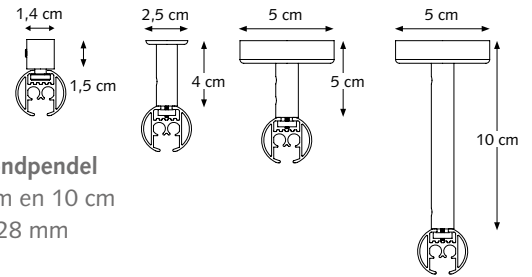

BEVESTIGINGSSTEUNEN

CRS Plafondpendel

4 cm, 5 cm en 10 cm
20 mm / 28 mm

CRS Wandsteen, enkel

8 cm, 12 cm en 16 cm (Rozetplaat voor de 12 cm en 16 cm beugel is 6,2 cm, vergelijkbaar met de dubbele wandsteen).