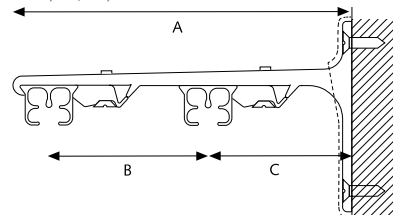

BEVESTIGINGSSTEUNEN

Wandsteun
3,5 cm, 6 cm

SK Plafondsteun

SK Aluminium afstandsteun enkel

A) 7,5 cm, B) 6,3 cm
A) 10 cm, B) 8,8 cm

SK Aluminium afstandsteun dubbel

A) 15 cm, B) 9,2 cm, C) 4,5 cm
A) 20 cm, B) 9,2 cm, C) 9,5 cm

SK Aluminium afstandsteun drievoud 25 cm

Verstelbare Wandsteun

8 cm verstelbaar tot 9,5 cm

A = 8,9 / B = 8 <> 9,5 / D = 3,75 / E = 5,95 cm

TOEPASSINGEN

BUIGEN

De rail kan gebogen worden in binnen- als buitenbocht met een radius van 10 cm met behulp van het KS Compact buigapparaat. Er moeten wel andere buigstrips gebruikt worden. Bochten met een grotere radius kunnen gebogen worden op de variozet of met het elektrisch buigapparaat. Zo ook het buigen voor speciale ramen. Bochten met een specifieke radius zijn ook op aanvraag leverbaar.