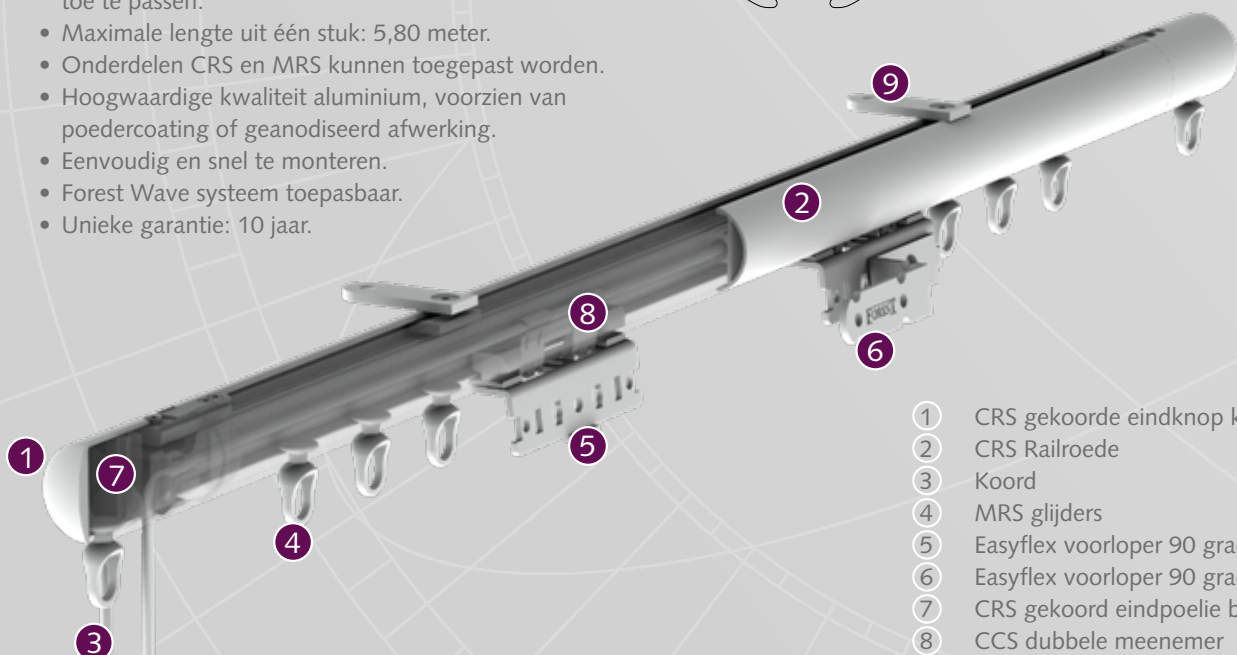

SK Aluminium afstandsteun drievoud 25 cm

Steunen dienen om de 50 - 60 cm geplaatst te worden, afhankelijk van het gewicht van de stof.

Verstelbare Wandsteun

8 cm verstelbaar tot 9,5 cm

A = 8,9 / B = 8 < > 9,5 / D = 3,75 / E = 5,95 cm

FOREST CRS® gekoord

PRODUCTINFORMATIE

- Elegant en trendy gekoord railroedesysteem.
- Gordijnroede voorzien van glijders.
- Zeer gebruikersvriendelijk vanwege afzonderlijke kanalen waardoor koord niet los of verstrikt kan raken.
- Beschikbaar in 28 mm.
- Geschikt om te buigen.
- Verkrijgbaar in 7 kleuren: wit-pc, goud-an, steengrijs-pc, inox-an, antiek-pc, antraciet-pc en chroom.
- De steunen en eindknoppen zijn leverbaar in matchende kleuren.
- Zowel met korte als lange eindpoelie verkrijgbaar.
- Bij lange eindpoelie zijn ook decoratieve eindknoppen toe te passen.
- Maximale lengte uit één stuk: 5,80 meter.
- Onderdelen CRS en MRS kunnen toegepast worden.
- Hoogwaardige kwaliteit aluminium, voorzien van poedercoating of geanodiseerd afwerking.
- Eenvoudig en snel te monteren.
- Forest Wave systeem toepasbaar.
- Unieke garantie: 10 jaar.

PROFIEL

- Schaal 1:1
- Aluminium extrusie
- Gewicht 28 mm: 460 gram per meter
- Afmetingen: 28 mm

- 1 CRS gekoorde eindknop kort
- 2 CRS Railroede
- 3 Koord
- 4 MRS glijders
- 5 Easyflex voorloper 90 graden links
- 6 Easyflex voorloper 90 graden rechts
- 7 CRS gekoord eindpoelie basis
- 8 CCS dubbele meenemer
- 9 CRS Plafondsteun met gat