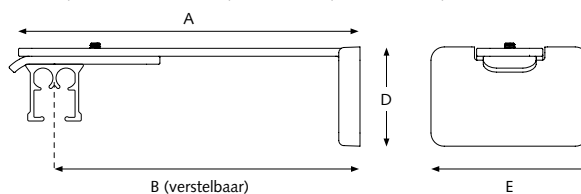

SK Aluminium afstandsteun drievoud 25 cm

Steunen dienen om de 50 - 60 cm geplaatst te worden, afhankelijk van het gewicht van de stof.

Verstelbare Wandsteun

8 cm verstelbaar tot 9,5 cm

A = 8,9 / B = 8 < > 9,5 / D = 3,75 / E = 5,95 cm