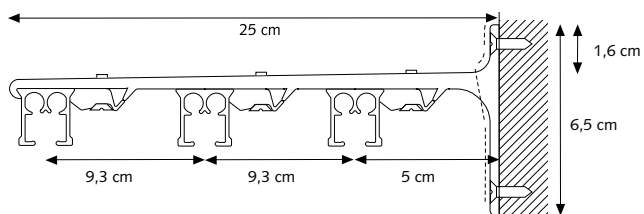

Particuliere en/of projectmarkt, of daar waar een hoogwaardig, efficiënt koord- of kettingbediend gordijnrailsysteem gewenst is.

SK Aluminium afstandsteun dubbel

A) 15 cm, B) 9,2 cm, C) 4,5 cm

A) 20 cm, B) 9,2 cm, C) 9,5 cm

SK Aluminium afstandsteun drievoud 25 cm

Steunen dienen om de 50 - 60 cm geplaatst te worden, afhankelijk van het gewicht van de stof.

Verstelbare Wandsteun

8 cm verstelbaar tot 9,5 cm

A = 8,9 / B = 8 < > 9,5 / D = 3,75 / E = 5,95 cm