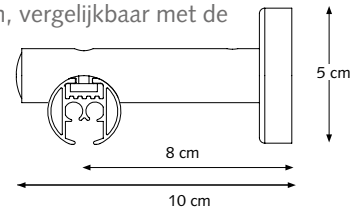

PROFIEL

- Schaal 1:1
- Aluminium extrusie
- Gewicht 28 mm: 460 gram per meter
- Afmetingen: 28 mm

- 1 CRS gekoorde eindknop kort
- 2 CRS Railroede
- 3 Koord
- 4 MRS glijders
- 5 Easyflex voorloper 90 graden links
- 6 Easyflex voorloper 90 graden rechts
- 7 CRS gekoord eindpoelie basis
- 8 CCS dubbele meenemer
- 9 CRS Plafondsteun met gat

BEVESTIGINGSSTEUNEN

CRS Plafondpendel

4 cm, 5 cm en 10 cm
20 mm / 28 mm

CRS Wandsteen, enkel

8 cm, 12 cm en 16 cm (Rozetplaat voor de 12 cm en 16 cm beugel is 6,2 cm, vergelijkbaar met de dubbele wandsteen).

CRS Wandsteen, dubbel

16 cm Ø 20 mm: A = 18,4 / B = 8 / C = 8

16 cm Ø 28 mm: A = 18,4 / B = 8 / C = 8

20 cm Ø 28 mm: A = 22,4 / B = 12 / C = 8

CRS Wandsteen, dubbel

16 cm Ø 20 mm (handmatig) / 28 mm (gekoord)