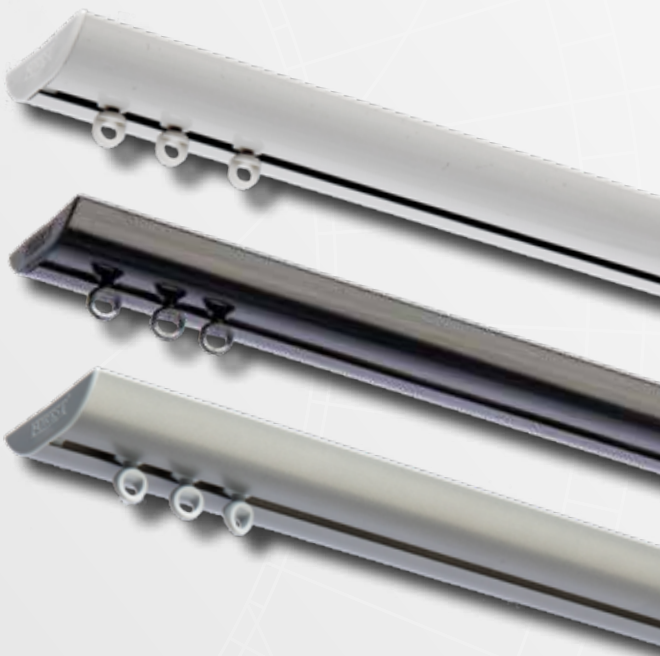

KLEUROPTIES

De DS-XL® is verkrijgbaar in drie kleuren: wit, grijs en antraciet.

TE GEBRUIKEN IN

Hotels, kantoren, woningen, boten, motorhomes, vliegtuigen of daar waar een hoogwaardige design gordijnrailsysteem gewenst is.

FOREST EASYFOLD SYSTEEM

De keuze van een ploovorm is een kwestie van smaak. Het CCS en CRS gekoord systeem en de Design Series zijn geschikt voor iedere ploovorm; standaard plooi, vlinderplooi maar ook de waveplooi via het Forest Easyfold Systeem. Het Forest Easyfold Systeem geeft gordijnen een oogstrelende waveplooi van begin tot het einde van de rail, vanaf het moment dat de gordijnen opgehangen worden. Het wave-systeem kan op nagenoeg alle gekoorde gordijnrailsystemen worden toegepast.

Specifieke wave-onderdelen staan per systeem in deze brochure. Voor meer informatie over het Forest Easyfold Systeem en de basisonderdelen verwijzen wij u naar onze Forest Easyfold Systeem brochure.