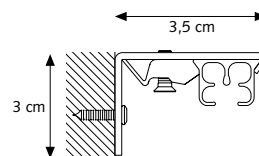

PROFIEL

- Schaal 1:1
- Gewicht: 202 gr/m
- Aluminium Extrusie
- Maten: 14 mm x 20 mm

25 mm

Inklikbare glijders

Eenvoudig te monteren:
in klikken-positioneren-
vastzetten

- 1 CKS Rail
- 2 KS Glijder
- 3 CKS Overschuifglijder
- 4 CKS Voorloper
- 5 CKS Poelie
- 6 Plafondsteun met afdekkap

BEVESTIGINGSSTEUNEN

Wandsteun
3,5 cm, 6 cm

SK Plafondsteun

SK Aluminium afstandsteun enkel

A) 7,5 cm, B) 6,3 cm
A) 10 cm, B) 8,8 cm

SK Aluminium afstandsteun dubbel

A) 15 cm, B) 9,2 cm, C) 4,5 cm
A) 20 cm, B) 9,2 cm, C) 9,5 cm