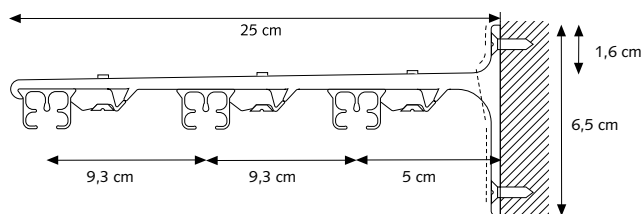

BEVESTIGINGSSTEUNEN

Wandsteun
3,5 cm, 6 cm

SK Plafondsteun

SK Aluminium afstandsteun enkel

A) 7,5 cm, B) 6,3 cm
A) 10 cm, B) 8,8 cm

SK Aluminium afstandsteun dubbel

A) 15 cm, B) 9,2 cm, C) 4,5 cm
A) 20 cm, B) 9,2 cm, C) 9,5 cm

SK Aluminium afstandsteun drievoud 25 cm

Verstelbare Wandsteun

8 cm verstelbaar tot 9,5 cm

A = 8,9 / B = 8 <> 9,5 / D = 3,75 / E = 5,95 cm

TOEPASSINGEN

BUIGEN

De rail kan gebogen worden in binnen- als buitenbocht met een radius van 10 cm met behulp van het KS Compact buigapparaat. Er moeten wel andere buigstrips gebruikt worden. Bochten met een grotere radius kunnen gebogen worden op de variozet of met het elektrisch buigapparaat. Zo ook het buigen voor speciale ramen. Bochten met een specifieke radius zijn ook op aanvraag leverbaar.