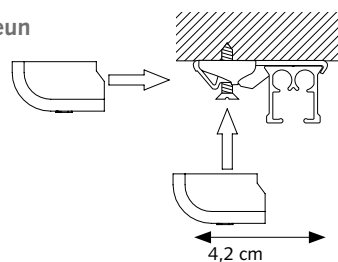

PROFIEL

- Schaal 1:1
- Gewicht: 300 gram per meter
- Aluminium Extrusie
- Maten: 20 mm x 20 mm

Eenvoudig te monteren:
inklikken-positioneren-
vastzetten

38 mm

Inklikbare glijders

- 1 Glijder
- 2 Voorloper
- 3 Koord
- 4 Overschuifglijder
- 5 Koord Verbinder
- 6 CCS Rail
- 7 Eindkap
- 8 Plafondsteun met afdekkap

BEVESTIGINGSSTEUNEN

SK Plafondsteun

A) Min. 20 cm

SK Aluminium afstandsteun enkel

A) 7,5 cm, B) 6,3 cm

A) 10 cm, B) 8,8 cm

TOEPASSINGEN

BUIGEN