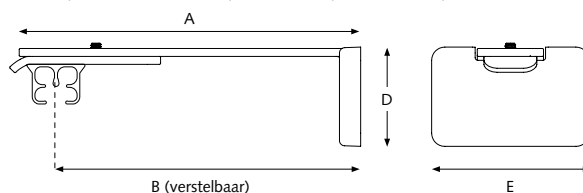

BEVESTIGINGSSTEUNEN

Wandsteun
3,5 cm, 6 cm

SK Plafondsteun

SK Aluminium afstandsteun enkel

A) 7,5 cm, B) 6,3 cm
A) 10 cm, B) 8,8 cm

SK Aluminium afstandsteun dubbel

A) 15 cm, B) 9,2 cm, C) 4,5 cm
A) 20 cm, B) 9,2 cm, C) 9,5 cm

SK Aluminium afstandsteun drievoud 25 cm

Verstelbare Wandsteun

8 cm verstelbaar tot 9,5 cm

A = 8,9 / B = 8 <> 9,5 / D = 3,75 / E = 5,95 cm

TOEPASSINGEN

BUIGEN

De rail kan gebogen worden in binnen- als buitenbocht met een radius van 10 cm met behulp van het KS Compact buigapparaat. Er moeten wel andere buigstrips gebruikt worden. Bochten met een grotere radius kunnen gebogen worden op de variozet of met het elektrisch buigapparaat. Zo ook het buigen voor speciale ramen. Bochten met een specifieke radius zijn ook op aanvraag leverbaar.