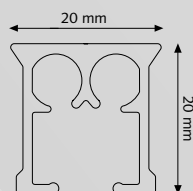

BEVESTIGINGSSTEUNEN

Wandsteun
3,5 cm, 6 cm

SK Plafondsteun

SK Aluminium afstandsteun enkel

A) 7,5 cm, B) 6,3 cm
A) 10 cm, B) 8,8 cm

SK Aluminium afstandsteun dubbel

A) 15 cm, B) 9,2 cm, C) 4,5 cm
A) 20 cm, B) 9,2 cm, C) 9,5 cm

SK Aluminium afstandsteun drievoud 25 cm

Verstelbare Wandsteun

8 cm verstelbaar tot 9,5 cm

A = 8,9 / B = 8 <> 9,5 / D = 3,75 / E = 5,95 cm

TOEPASSINGEN

BUIGEN

De rail kan gebogen worden in binnen- als buitenbocht met een radius van 10 cm met behulp van het KS Compact buigapparaat. Er moeten wel andere buigstrips gebruikt worden. Bochten met een grotere radius kunnen gebogen worden op de variozet of met het elektrisch buigapparaat. Zo ook het buigen voor speciale ramen. Bochten met een specifieke radius zijn ook op aanvraag leverbaar.

PROFIEL

- Schaal 1:1
- Gewicht: 300 gram per meter
- Aluminium Extrusie
- Maten: 20 mm x 20 mm

Eenvoudig te monteren:
inklikken-positioneren-
vastzetten

38 mm

Inklikbare glijders

- 1 Glijder
- 2 Voorloper
- 3 Koord
- 4 Overschuifglijder
- 5 Koord Verbinder
- 6 CCS Rail
- 7 Eindkap
- 8 Plafondsteun met afdekkap