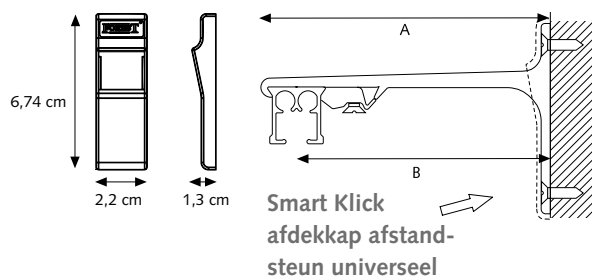

BEVESTIGINGSSTEUNEN

SK Plafondsteun

A) Min. 20 cm

SK Aluminium afstandsteun enkel

A) 7,5 cm, B) 6,3 cm

A) 10 cm, B) 8,8 cm

TOEPASSINGEN

BUIGEN