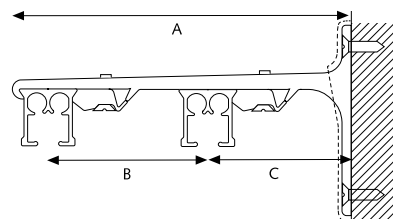

SK Aluminium afstandsteun dubbel

A) 15 cm, B) 9,2 cm, C) 4,5 cm

A) 20 cm, B) 9,2 cm, C) 9,5 cm