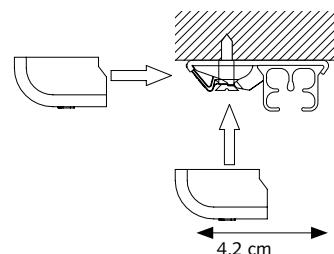

PROFIEL

- Schaal 1:1
- Gewicht: 202 gr/m
- Aluminium Extrusie
- Maten: 14 mm x 20 mm

25 mm

Inklikbare glijders

Eenvoudig te monteren:
in klikken-positioneren-
vastzetten

- 1 CKS Rail
- 2 KS Glijder
- 3 CKS Overschuifglijder
- 4 CKS Voorloper
- 5 CKS Poelie
- 6 Plafondsteun met afdekkap

BEVESTIGINGSSTEUNEN

Wandsteun
3,5 cm, 6 cm

SK Plafondsteun

SK Aluminium afstandsteun enkel

A) 7,5 cm, B) 6,3 cm
A) 10 cm, B) 8,8 cm

SK Aluminium afstandsteun dubbel

A) 15 cm, B) 9,2 cm, C) 4,5 cm
A) 20 cm, B) 9,2 cm, C) 9,5 cm