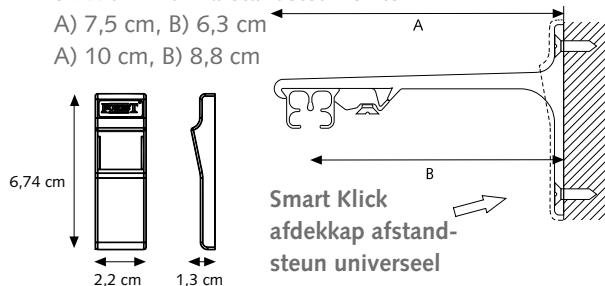

BEVESTIGINGSSTEUNEN

Wandsteun
3,5 cm, 6 cm

SK Plafondsteun

SK Aluminium afstandsteun enkel

A) 7,5 cm, B) 6,3 cm
A) 10 cm, B) 8,8 cm

SK Aluminium afstandsteun dubbel

A) 15 cm, B) 9,2 cm, C) 4,5 cm
A) 20 cm, B) 9,2 cm, C) 9,5 cm