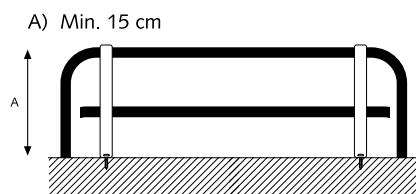

PROFIEL

- Schaal 1:1
- Gewicht: 202 gr/m
- Aluminium Extrusie
- Maten: 14 mm x 20 mm

25 mm

Inklikbare glijders

Eenvoudig te monteren:
in klikken-positioneren-
vastzetten

- 1 CKS Rail
- 2 KS Glijder
- 3 CKS Overschuifglijder
- 4 CKS Voorloper
- 5 CKS Poelie
- 6 Plafondsteun met afdekkap

BEVESTIGINGSSTEUNEN

Wandsteun
3,5 cm, 6 cm

SK Plafondsteun

SK Aluminium afstandsteun enkel

A) 7,5 cm, B) 6,3 cm
A) 10 cm, B) 8,8 cm

SK Aluminium afstandsteun dubbel

A) 15 cm, B) 9,2 cm, C) 4,5 cm
A) 20 cm, B) 9,2 cm, C) 9,5 cm