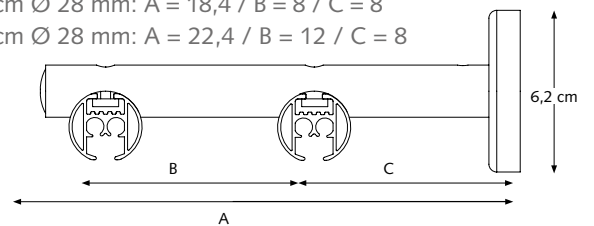

PROFIEL

- Schaal 1:1
- Aluminium extrusie
- Gewicht 28 mm: 460 gram per meter
- Afmetingen: 28 mm

- 1 CRS gekoorde eindknop kort
- 2 CRS Railroede
- 3 Koord
- 4 MRS glijders
- 5 Easyflex voorloper 90 graden links
- 6 Easyflex voorloper 90 graden rechts
- 7 CRS gekoord eindpoelie basis
- 8 CCS dubbele meenemer
- 9 CRS Plafondsteun met gat

BEVESTIGINGSSTEUNEN

CRS Plafondpendel

4 cm, 5 cm en 10 cm
20 mm / 28 mm

CRS Wandsteen, enkel

8 cm, 12 cm en 16 cm (Rozetplaat voor de 12 cm en 16 cm beugel is 6,2 cm, vergelijkbaar met de dubbele wandsteen).

CRS Wandsteen, dubbel

16 cm Ø 20 mm: A = 18,4 / B = 8 / C = 8

16 cm Ø 28 mm: A = 18,4 / B = 8 / C = 8

20 cm Ø 28 mm: A = 22,4 / B = 12 / C = 8

CRS Wandsteen, dubbel

16 cm Ø 20 mm (handmatig) / 28 mm (gekoord)

CRS Verstelbare Wandsteen

8 cm Ø 20 en 28 mm, verstelbaar tot 9,5 cm

A = 8,9 / B = 8 <> 9,5 / D = 3,75 / E = 5,95 cm

12 cm Ø 20 en 28 mm, verstelbaar tot 13,5 cm

A = 12,9 / B = 12 <> 13,5 / D = 3,75 / E = 5,95 cm