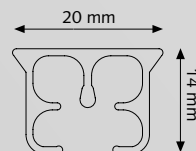

PROFIEL

- Schaal 1:1
- Gewicht: 202 gr/m
- Aluminium Extrusie
- Maten: 14 mm x 20 mm

25 mm

Inklikbare glijders